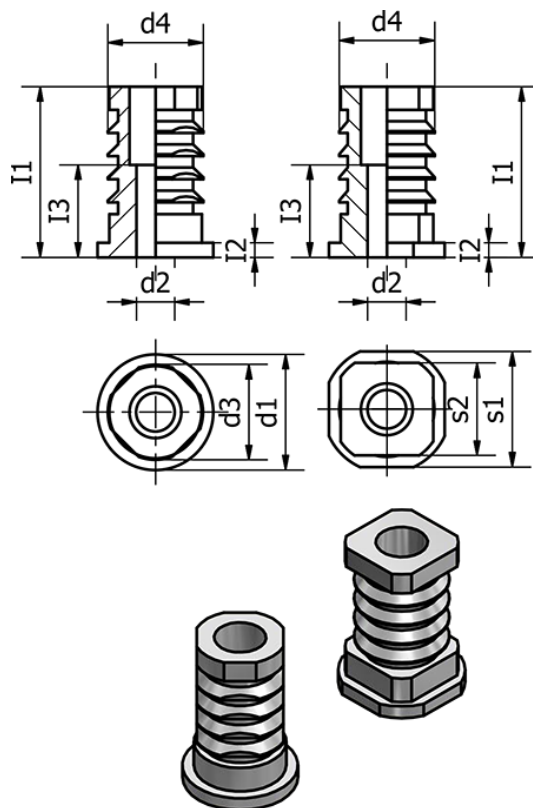

Varenummer: 20992D42M10

Beskrivelse: E+G Gevind indsats - GN 992-D42-M10

Mål

d1 = D42

d2 = 10

d3 = 36

d4 = 36.5

I1 = 41.5

I2 = 2.5

I3 = 24

s1 =

s2 =

Vægt (g) = 90